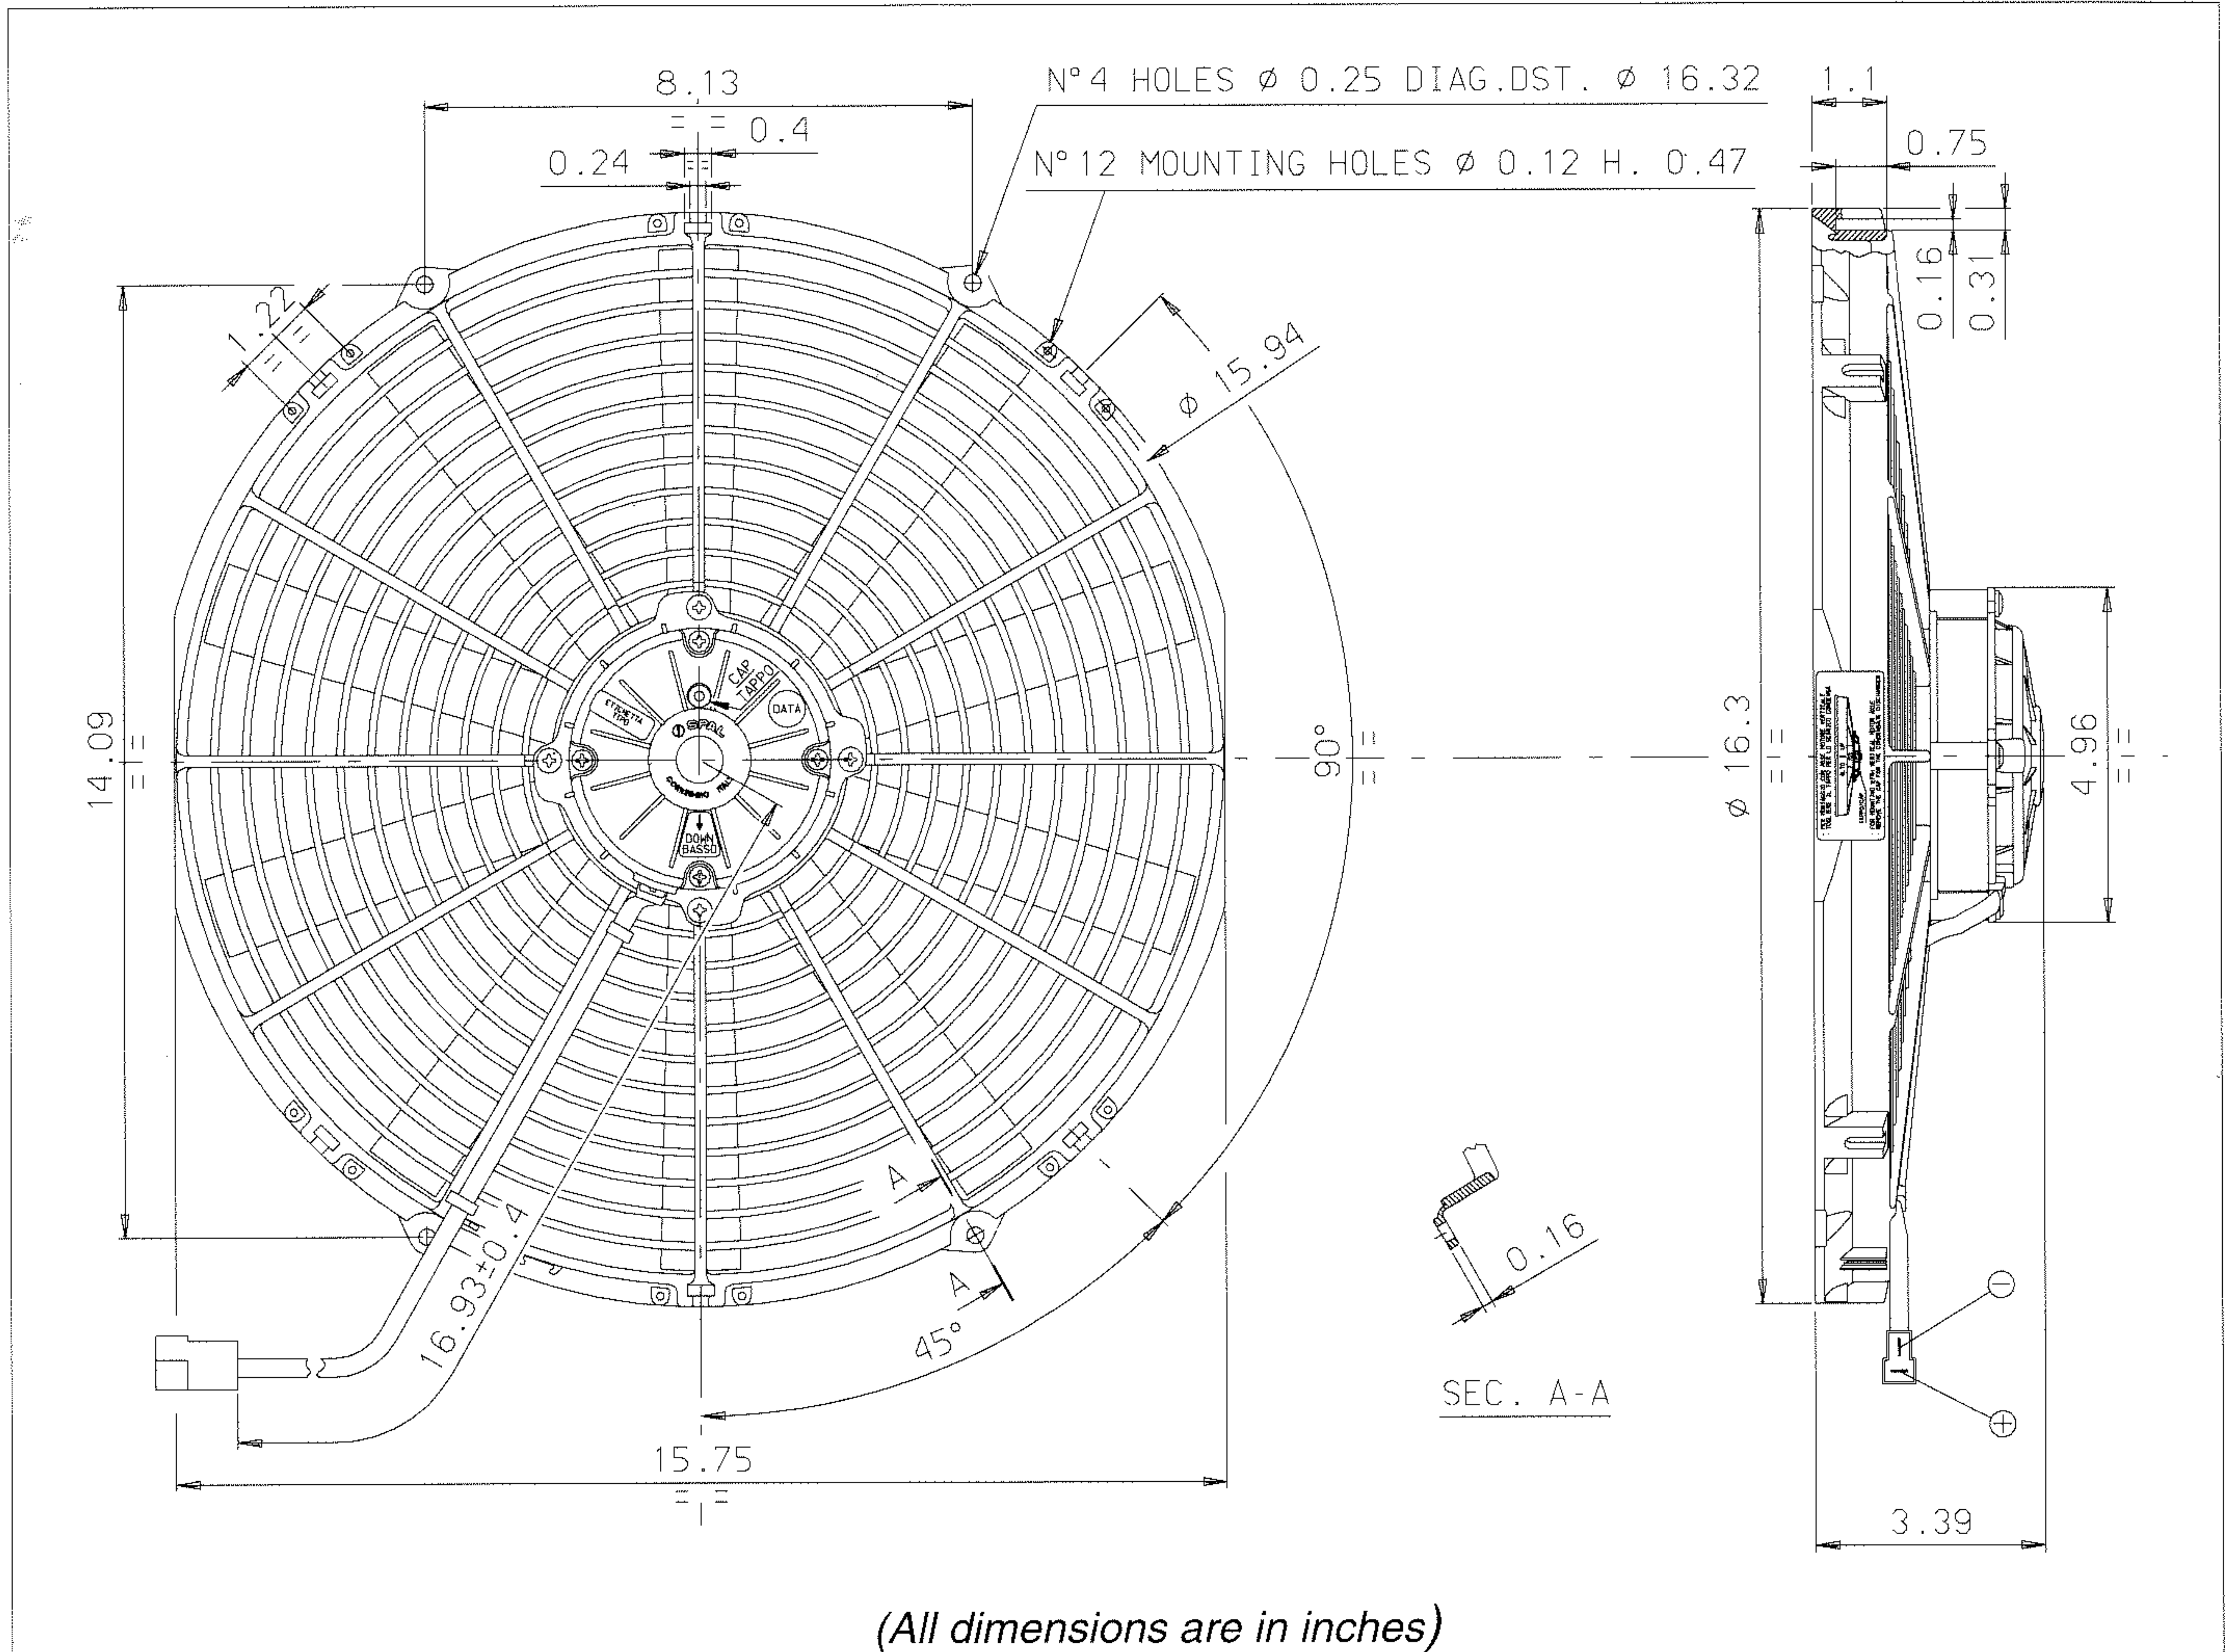

|  |  |                            |
|--|--|----------------------------|
| Art.<br><b>30102036</b><br><b>30102047</b> | Type<br><b>VA18 - AP6 - 41MA Pull</b><br><b>VA18 - AP6 - 41MS Push</b> | Fan diameter<br><b>16"</b> |
|--|--|----------------------------|