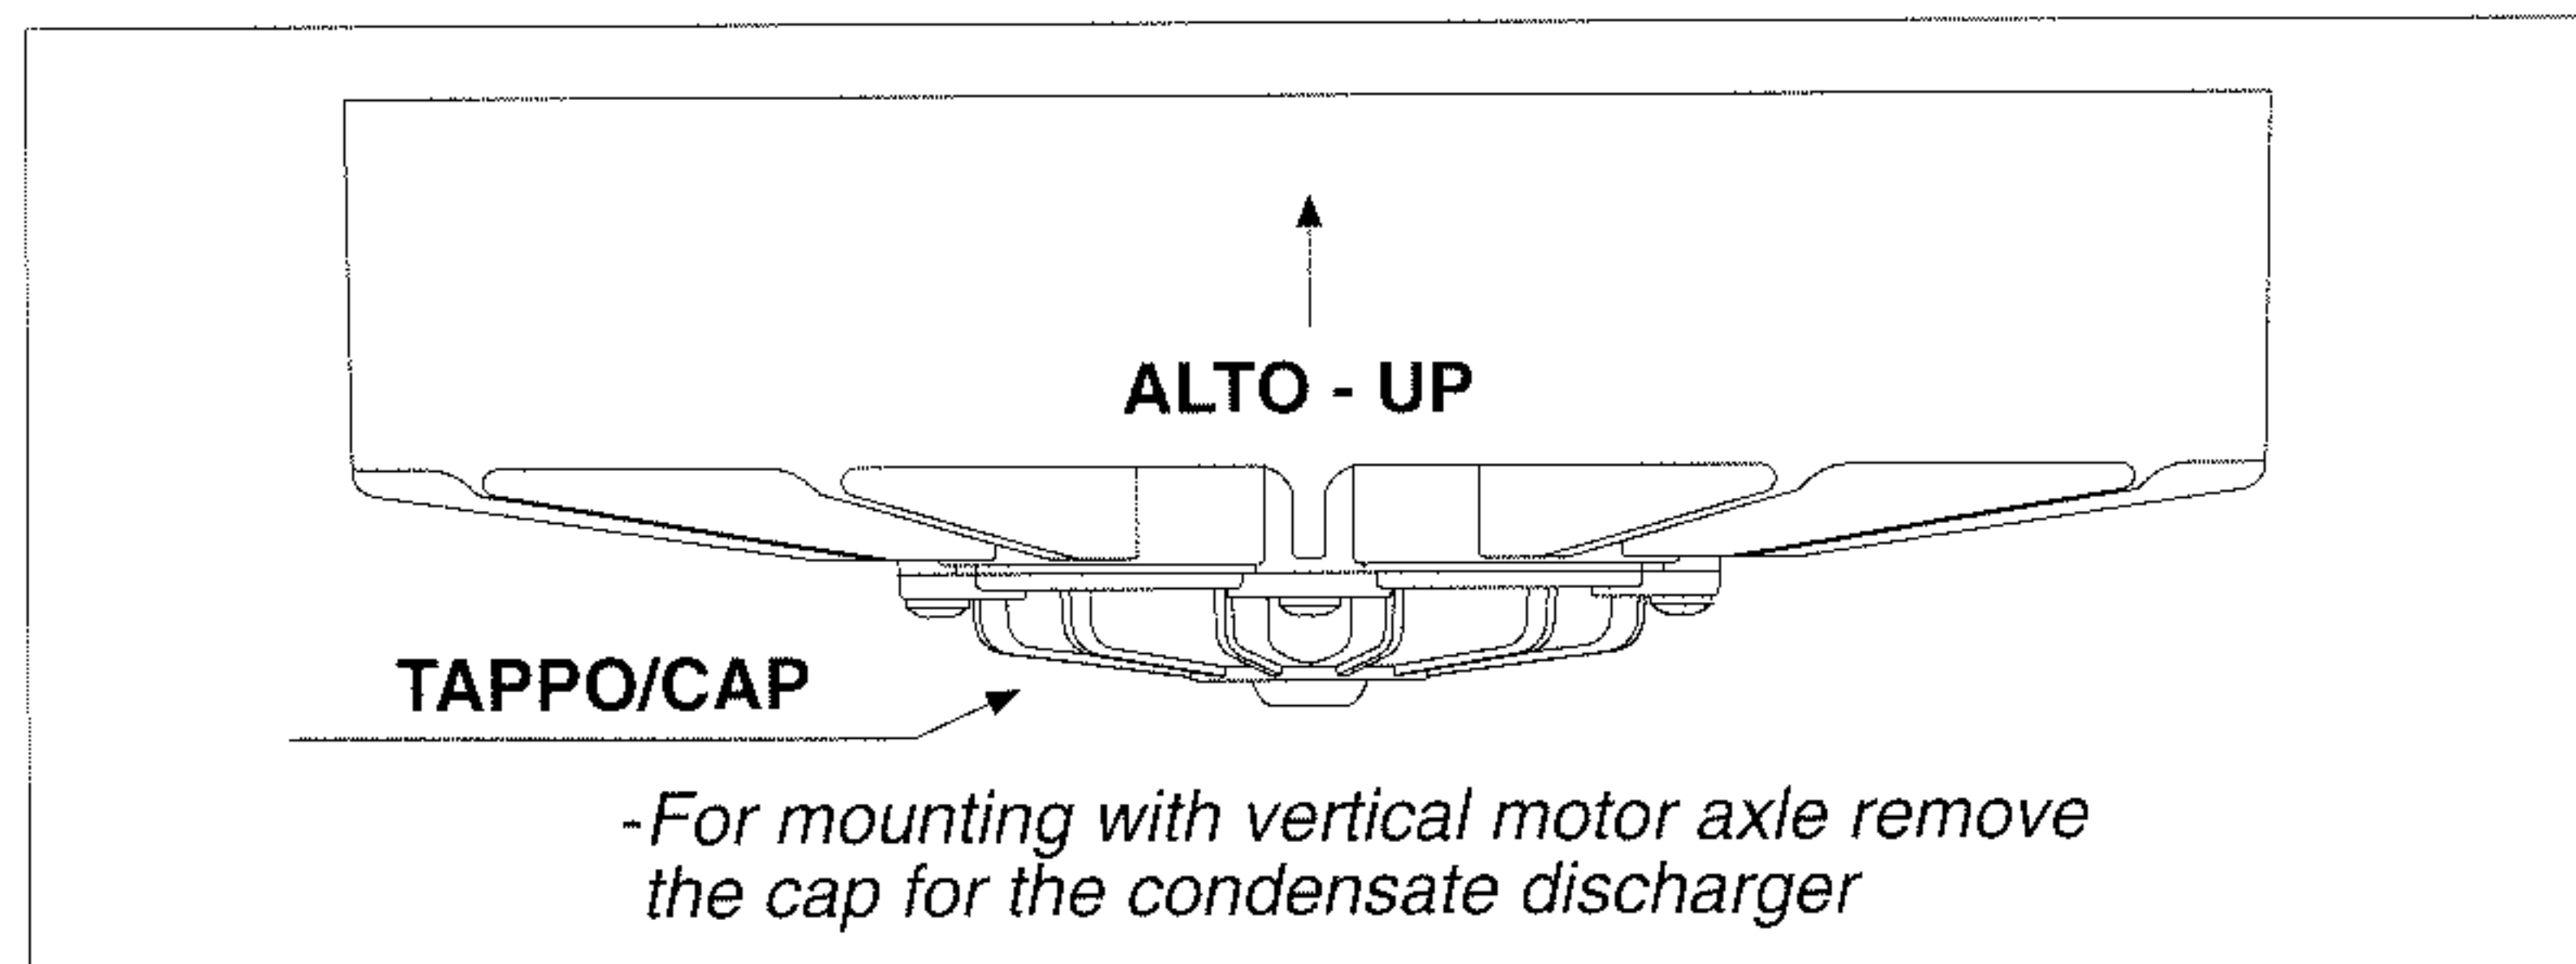

|  |  |                            |
|--|--|----------------------------|
| Art.<br><b>30102036</b><br><b>30102047</b> | Type<br><b>VA18 - AP6 - 41MA Pull</b><br><b>VA18 - AP6 - 41MS Push</b> | Fan diameter<br><b>16"</b> |
|--|--|----------------------------|