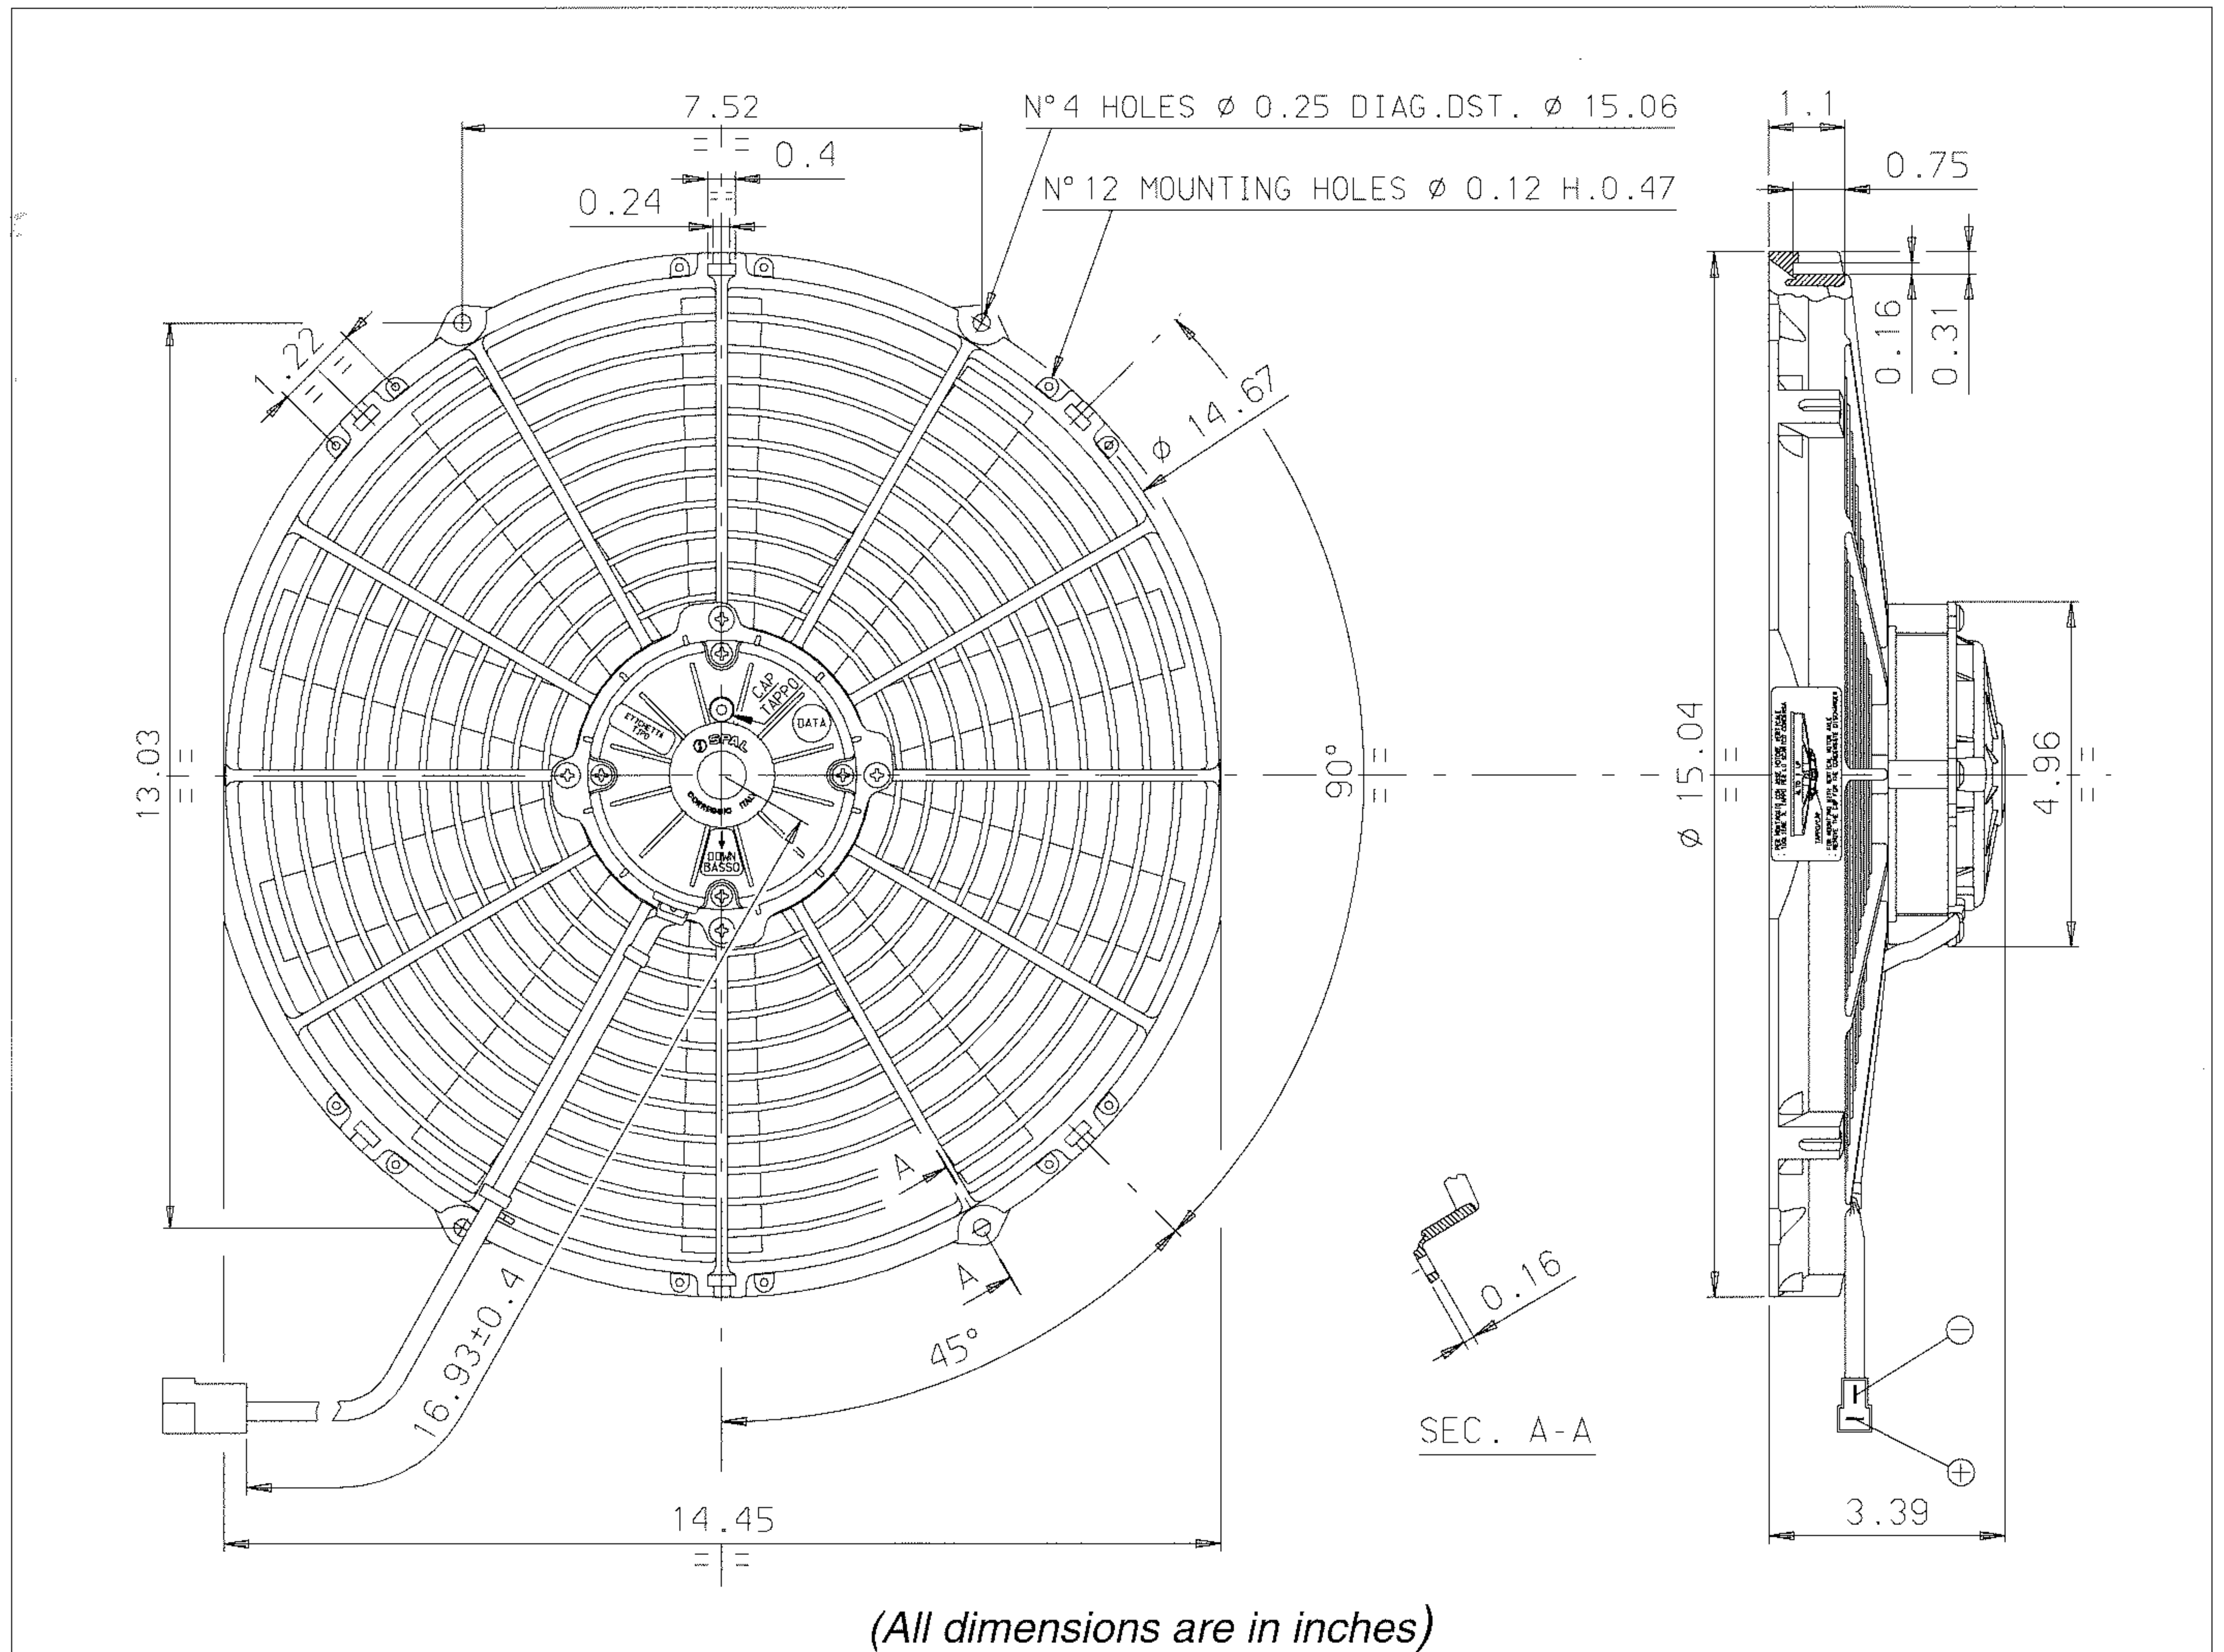

Art. <b>30102041</b> <b>30102055</b>	Type <b>VA08 - AP6 - 23MA Pull</b> <b>VA08 - AP6 - 23MS Push</b>	Fan diameter <b>14"</b>
--	--	----------------------------

\* Weight 5.06 lbs. approx.

\* Long life

\* Available accessories: all the mounting kits.