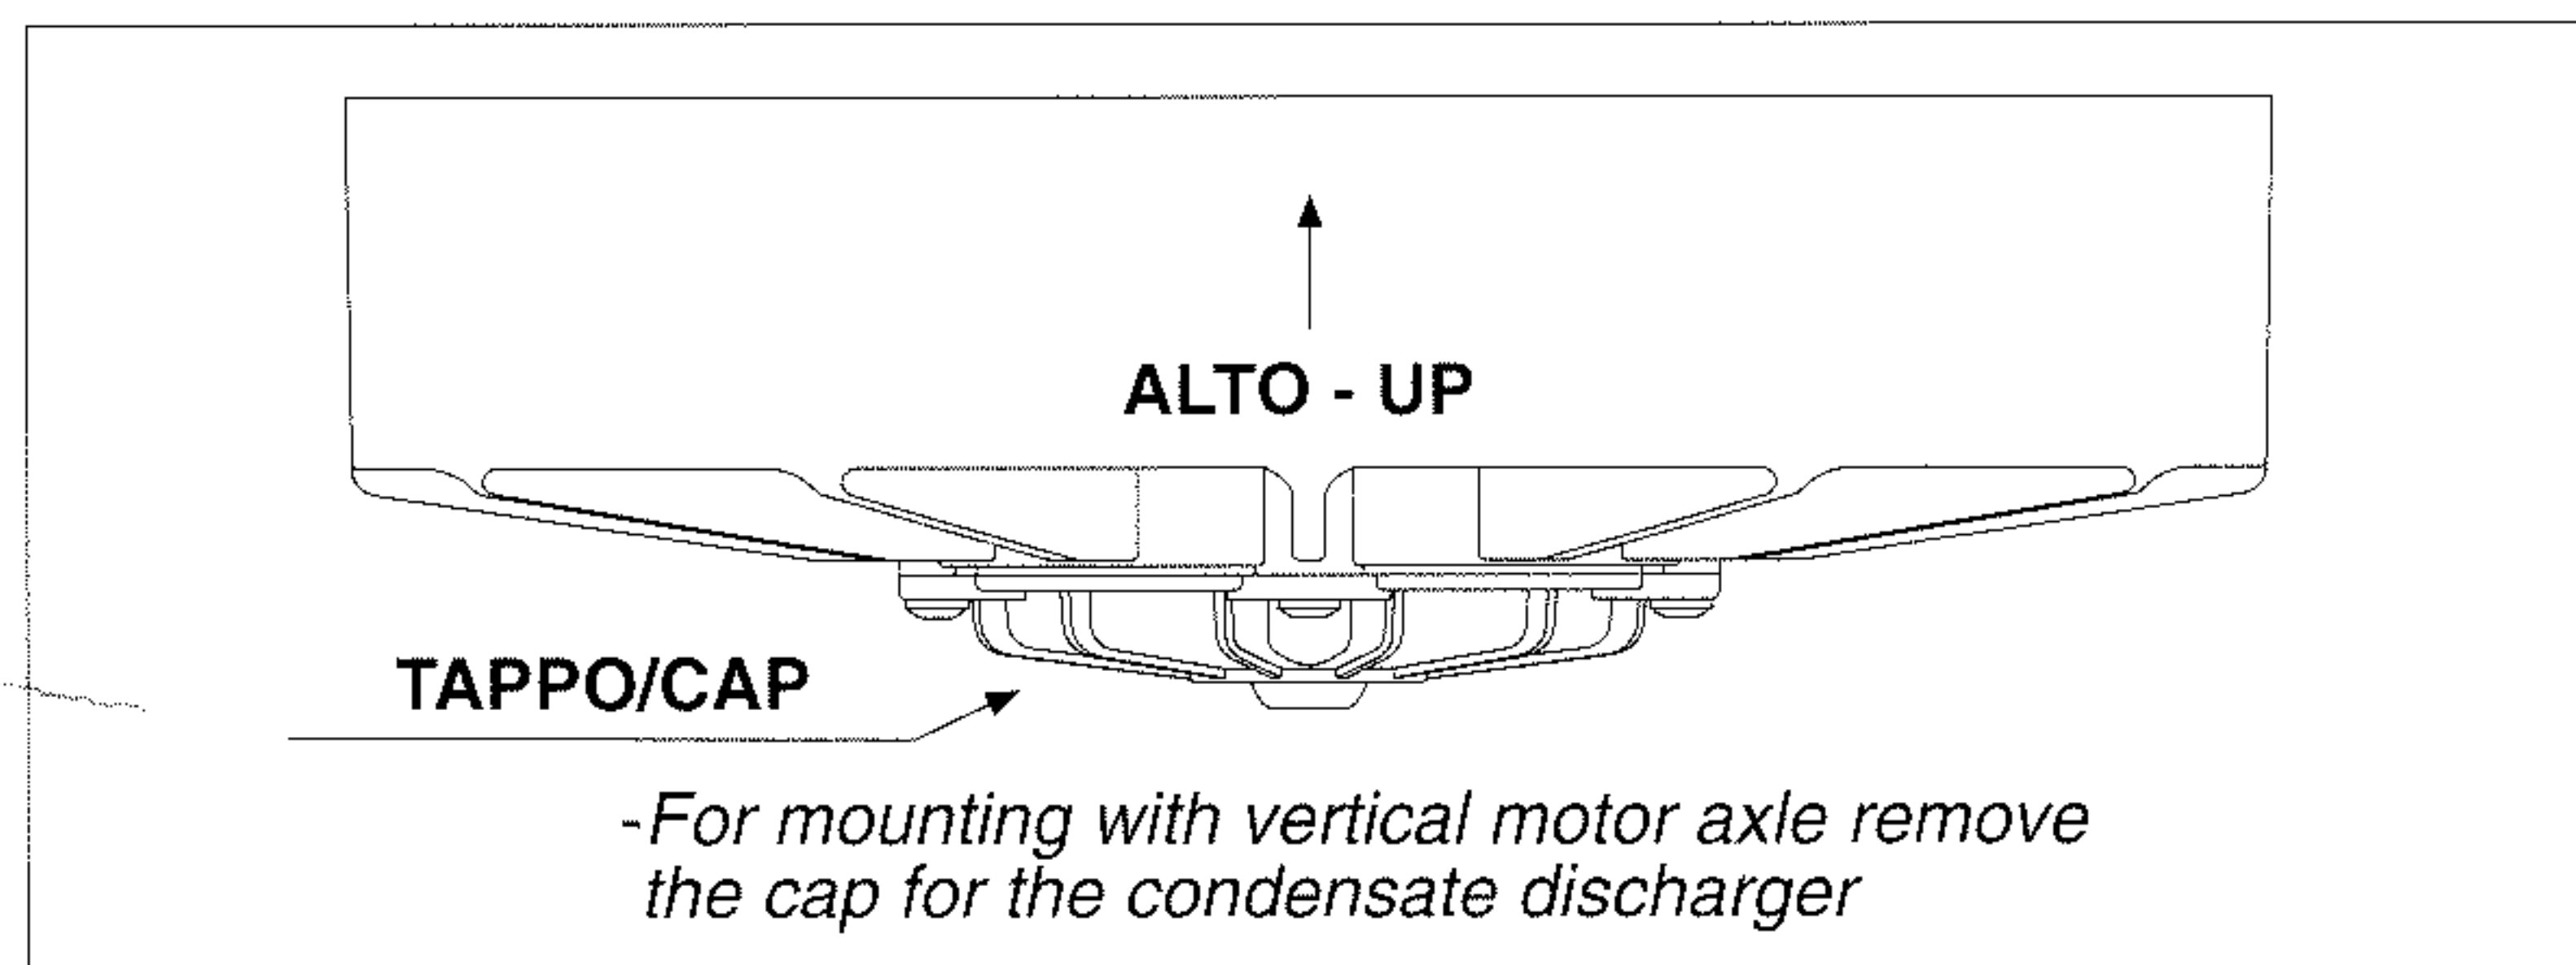

Art. <b>30102041</b> <b>30102055</b>	Type <b>VA08 - AP6 - 23MA Pull</b> <b>VA08 - AP6 - 23MS Push</b>	Fan diameter <b>14"</b>
--	--	----------------------------

\* Weight 5.06 lbs. approx.

\* Long life

\* Available accessories: all the mounting kits.