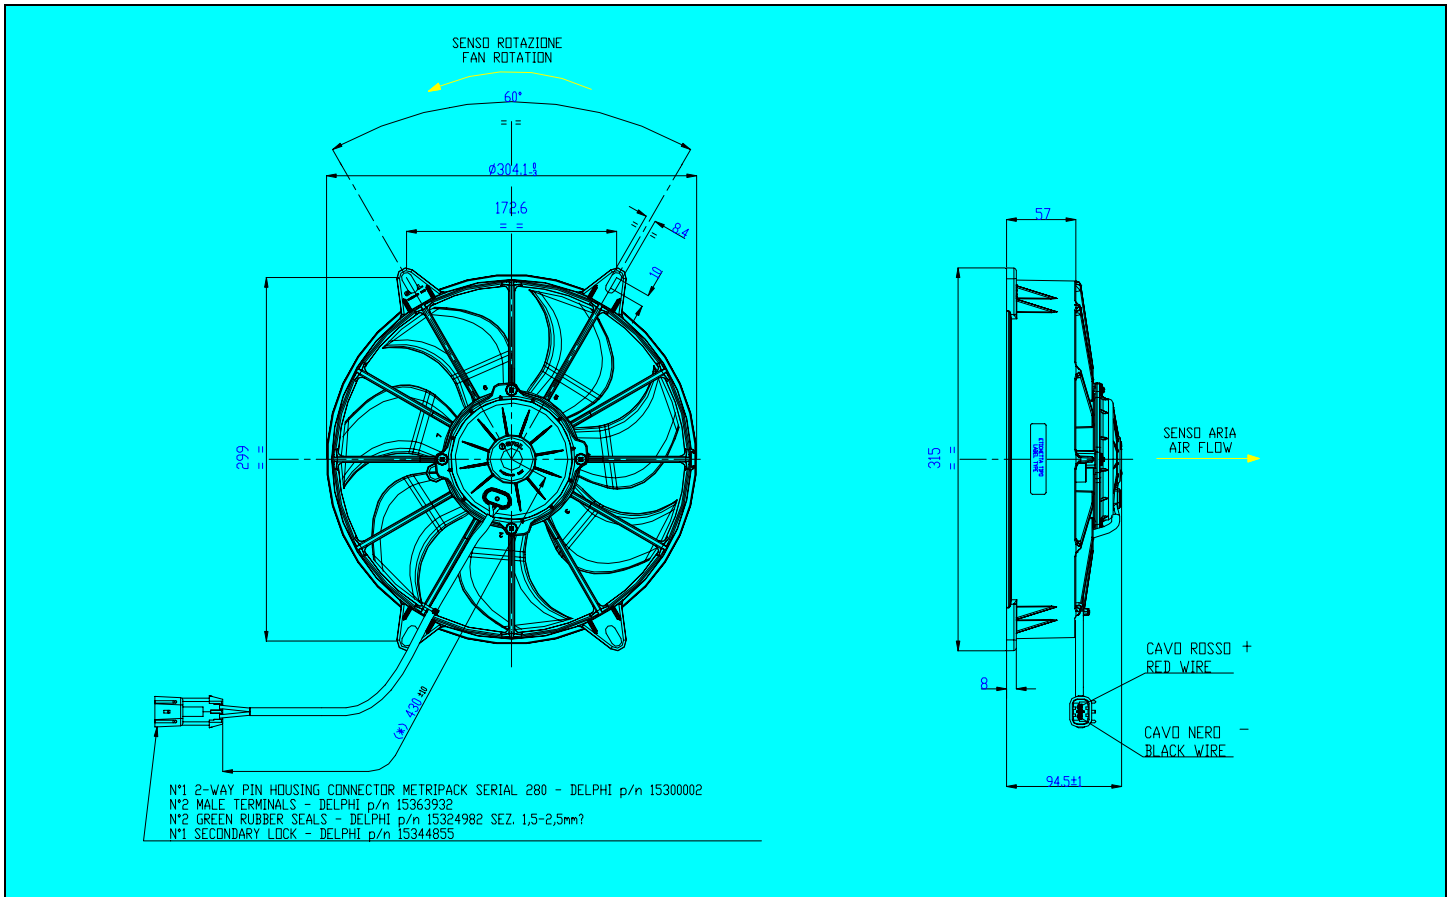

Code 30102157	Type VA03-AP76/LL-68A 11" FAN METRIPACK 280	Fan Diameter 280 mm
-------------------------	---	-------------------------------

Test Voltage @ 13VDC

Static Pressure Mm H2O	Airflow m³/h	Current Amps
0	2480	17.3
2.6	2397	17.9
5	2305	18.2
7.5	2193	18.8
10	2094	19
12.5	1972	19.5
15.1	1857	20
17.6	1734	20.6
20	1596	20.6
22.4	1459	20.7
24.9	1261	20.5
27.7	925	20.5
30	821	21.1
32.6	713	21.4
35.1	576	21.6
37.7	448	22.2
40	345	22.8
42.7	236	24.1
50	0	27.2

Approximate Weight is 5.07lbs.

Waterproof motor (IP68)

Long Life Motor

Delphi/Packard 280 Series
Connector Interface